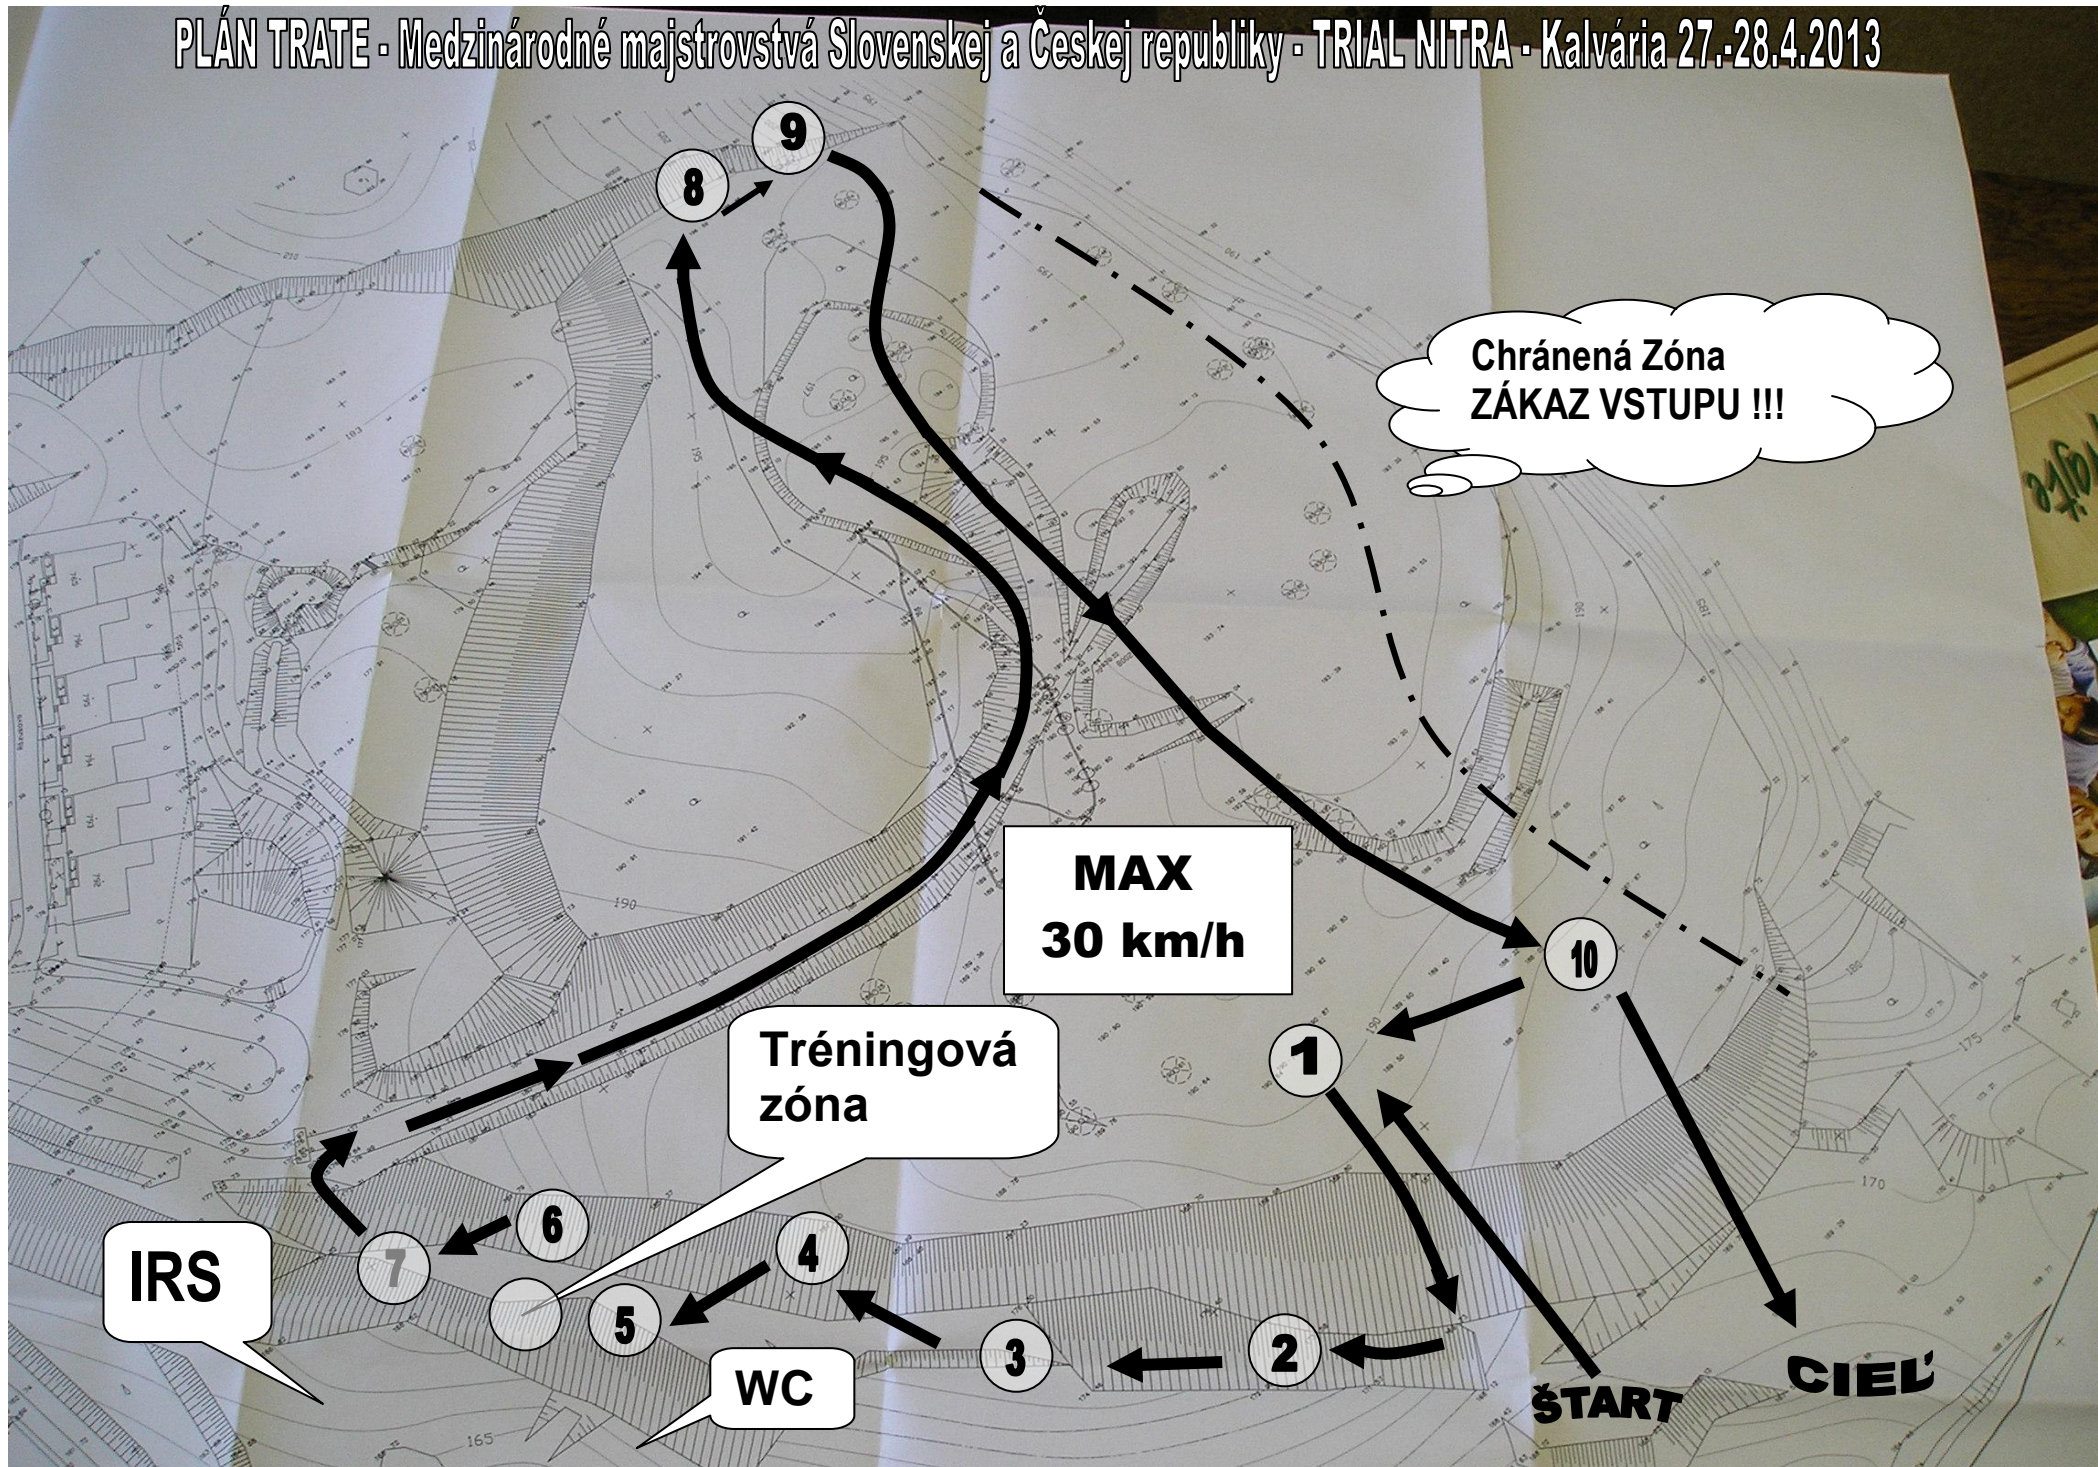

PLÁN TRATE - Medzinárodné majstrovstvá Slovenskej a Českej republiky - TRIAL NITRA - Kalvária 27.-28.4.2013

Chránená Zóna
ZÁKAZ VSTUPU !!!

MAX
30 km/h

Tréningová
zóna

IRS

WC

ŠTART

CIEĽ